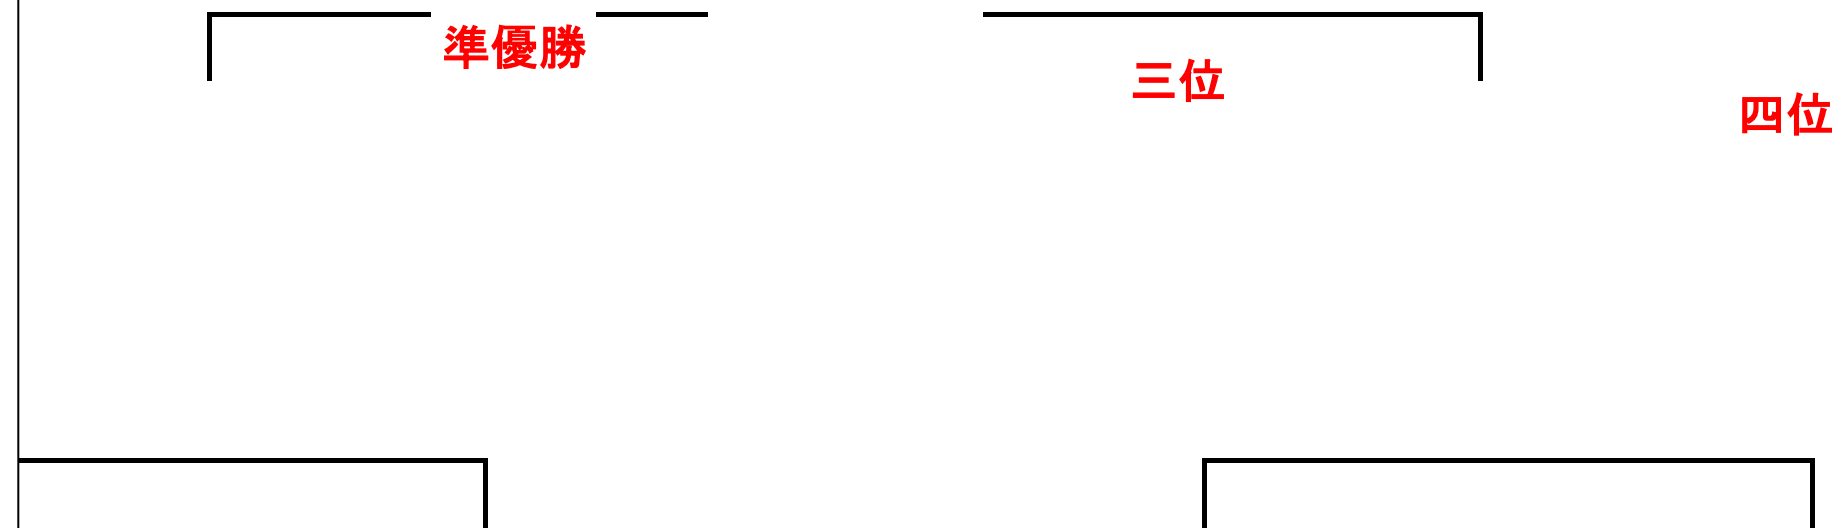

午後より

⑤ 予選 1位 — ① の勝者

⑥ 予選 2位 — ② の勝者

予選1位, 2位は 11時30分までに来場ください。

2022年 理事長杯

優勝

11月8日(火)

2回戦